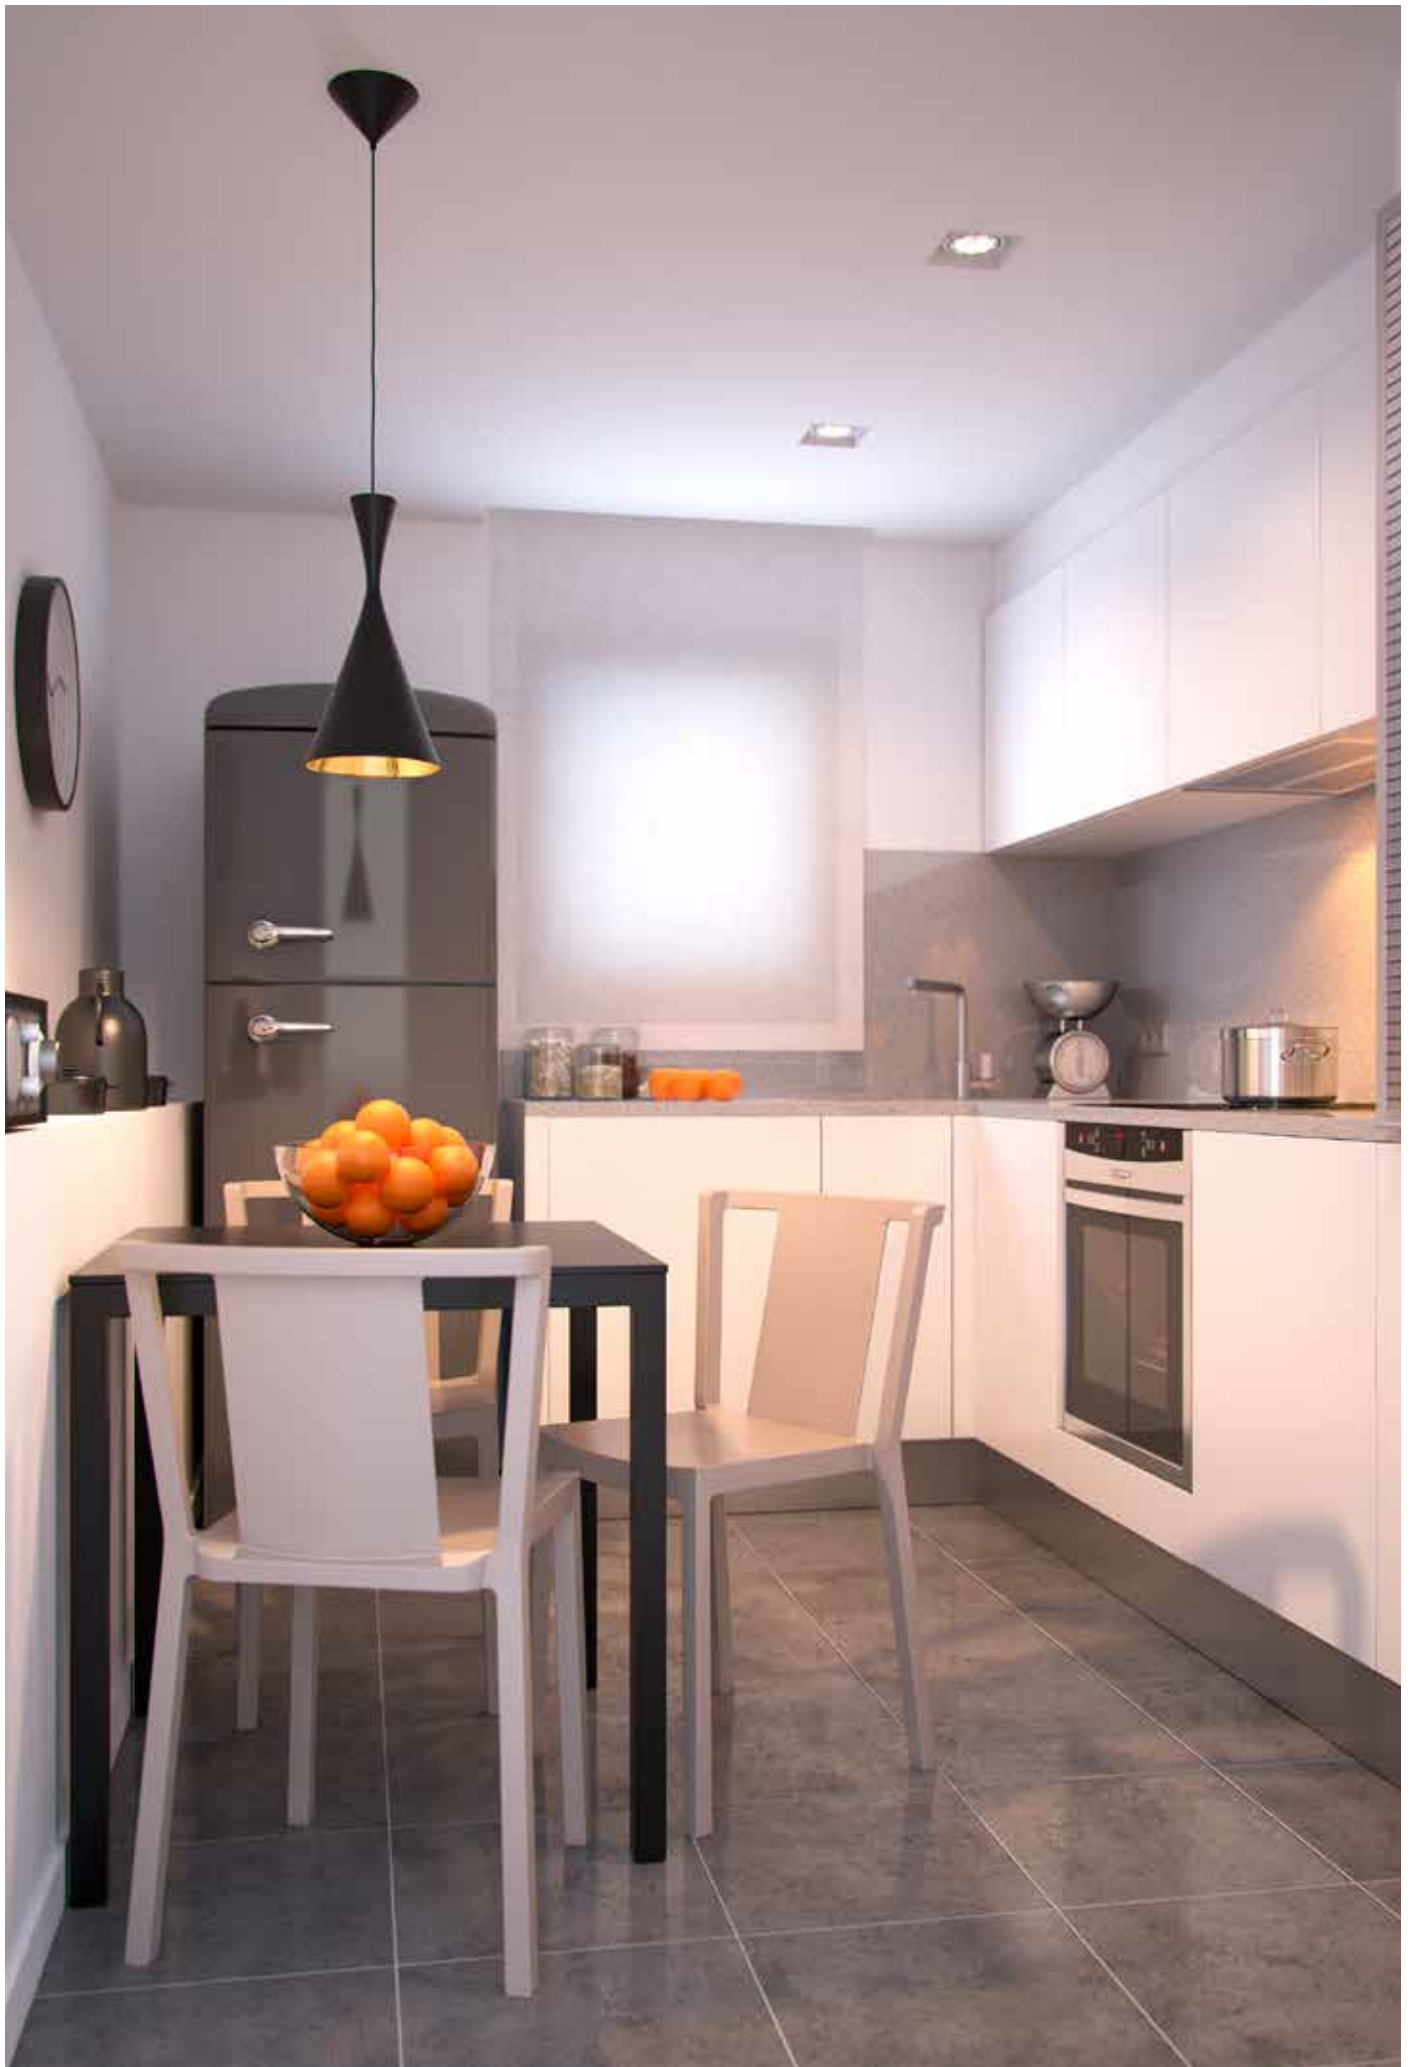

Silla Neutra / Neutra chair