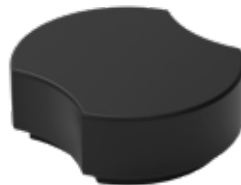

Disk

by **Javier Cuñado**

ES

« Gama de bancos modernos y prácticos. El modelo en media luna permite encajar diferentes piezas y crear originales conjuntos, con y sin respaldo. Disk es una propuesta vanguardista que concuerda perfectamente con espacios funcionales, que se pueden adaptar, montar y desmontar según las necesidades de cada momento. Con Disk las posibilidades son infinitas. »

EN

« A range of modern and practical benches. The crescent model allows different pieces to be slotted together and to create original sets, with and without a backrest. Disk is an avant-garde option that blends in perfectly with functional spaces, which can be adapted, assembled and dismantled according to the needs of each moment. The possibilities are endless with Disk. »

FR

« Gamme de bancs modernes et pratiques. Le modèle en forme de demi-lune permet d'y ajouter différentes pièces et de créer des ensembles originaux, avec et sans dossier. Disk constitue une solution avant-gardiste qui convient parfaitement aux espaces fonctionnels. Les bancs peuvent s'adapter, être montés et démontés selon les besoins du moment. Grâce à Disk, les possibilités sont infinies. »

Disk-3

Colores / Colors

Rojo
Red

Gris Oscuro
Dark Grey

Blanco
White