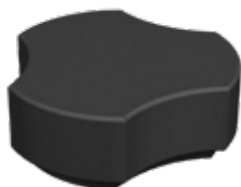

Disk-6

Colores / Colors

Rojo
Red

Gris Oscuro
Dark Grey

Blanco
White