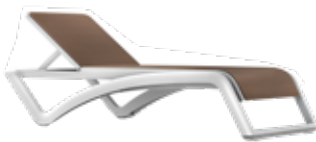

Tumbona Sky Club
Premium Sky Club

Tapizado / Upholstered

Blanco
White

Azul
Blue

Chocolate
Chocolate

Gris-Negro
Grey-Black

Beige
Beige

Amarillo
Yellow