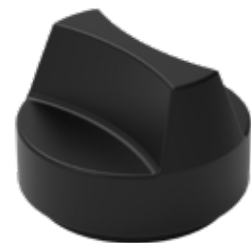

Disk

by **Javier Cuñado**

ES

« Gama de bancos modernos y prácticos. El modelo en media luna permite encajar diferentes piezas y crear originales conjuntos, con y sin respaldo. Disk es una propuesta vanguardista que concuerda perfectamente con espacios funcionales, que se pueden adaptar, montar y desmontar según las necesidades de cada momento. Con Disk las posibilidades son infinitas. »

EN

« A range of modern and practical benches. The crescent model allows different pieces to be slotted together and to create original sets, with and without a backrest. Disk is an avant-garde option that blends in perfectly with functional spaces, which can be adapted, assembled and dismantled according to the needs of each moment. The possibilities are endless with Disk. »

FR

« Gamme de bancs modernes et pratiques. Le modèle en forme de demi-lune permet d'y ajouter différentes pièces et de créer des ensembles originaux, avec et sans dossier. Disk constitue une solution avant-gardiste qui convient parfaitement aux espaces fonctionnels. Les bancs peuvent s'adapter, être montés et démontés selon les besoins du moment. Grâce à Disk, les possibilités sont infinies. »

Disk-4

Colores / Colors

Rojo
Red

Gris Oscuro
Dark Grey

Blanco
White