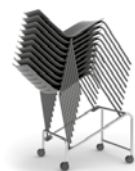

Carro porta sillas
Trolley for chairs

Opción de asiento tapizado
Upholstered seat option